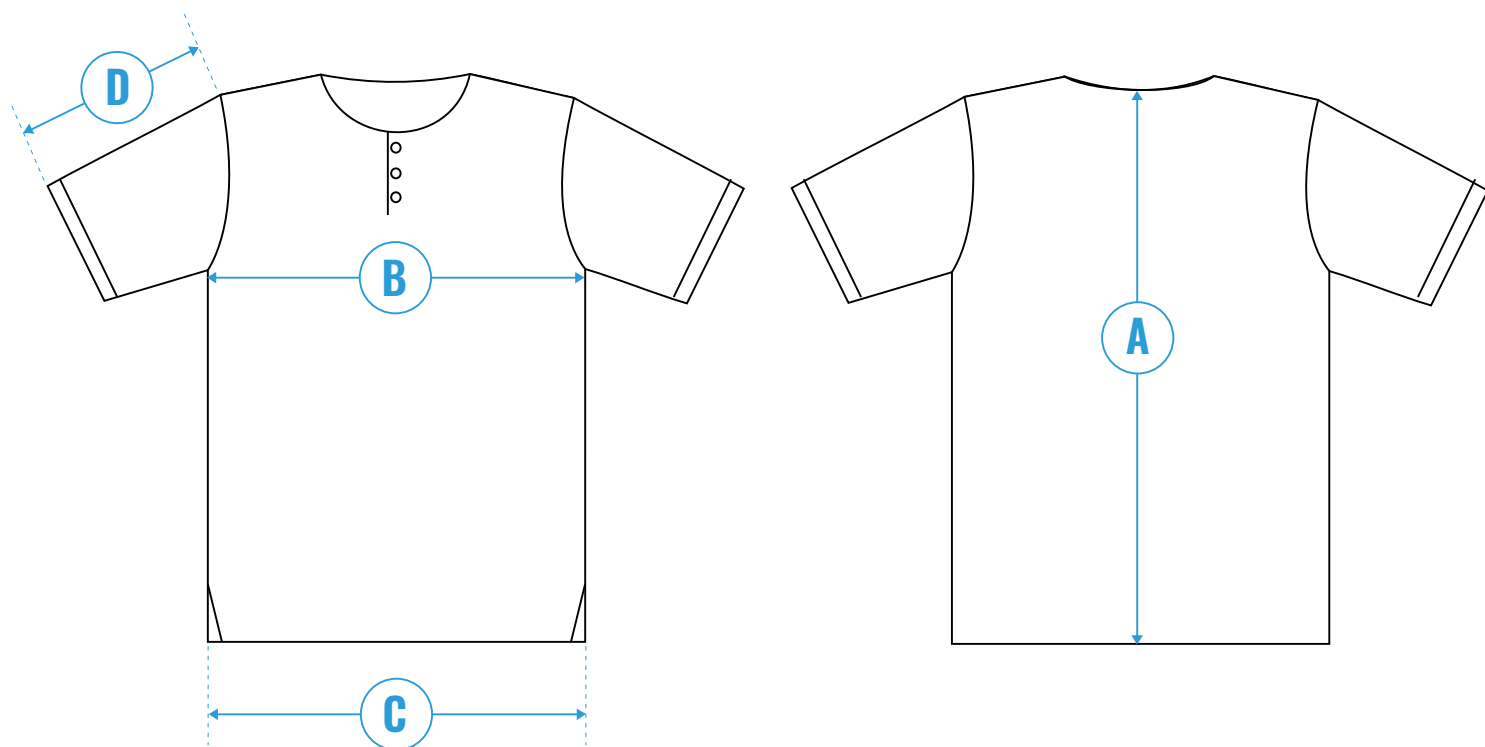

GYEON®

POLO DARK T-SHIRT

SIZE TABLE

The sizes below are given in centimeters

		S	M	L	XL	XXL
A	Lenght through center back	71,5	72,5	73,5	74,5	
B	1/2 chest width	50	52	54	56	
C	1/2 bottom width	48	50	52	54	
D	Sleeve lenght	23	23,5	24	24,5	